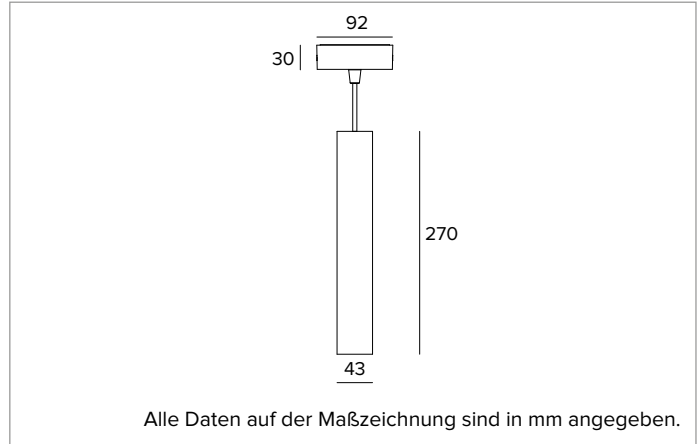

1T9825EL | LABEL 4 - Pendelleuchte

Pendelleuchte für LED-Leuchtmittel mit direkter Lichtemission mit Netzspannung

	4000K	H(m)	D(m)	Emax(lx)
	Ra90		27°	
	Fixture Power	7W	1	0.48
	Source Flux	1060lm	2	0.95
	Fixture Flux	757lm	3	1.43
	Efficacy	101lm/W	4	1.91
TS1959	Imax=2835cd/klm	Imax	3005cd	5
			2.38	120

Optik: REFLEKTOR

Abstrahlwinkel: FL

Optische Effizienz: 71%

Leuchten-Lichtstrom: 757lm

Lichtausbeute: 101lm/W

Fotobiologische Sicherheit: Risikogruppe 1 (RG 1 = geringes Risiko)

MECHANISCHE MERKMALE

Zylindrischer Körper aus CNC-gefrästem Aluminium und mit Pulverfarbe beschichtet.

Farbe und Oberfläche: Tiefschwarz

Abmessungen: D=43mm

Gewicht: 0,8Kg

Schutzart: IP20

ELEKTRISCHE MERKMALE

Elektronische ON-OFF Version mit in den Leuchtenkörper integriertem Betriebsgerät. Leuchten gemäß EN 60598-2-22 für die Stromversorgung über ein zentrales Notstromsystem CPSS (Central Power Supply System); Bereiche mit hohem Risiko ausgeschlossen. Die voreingestellte Leistungsaufnahme und der voreingestellte Lichtstrom betragen 100% an AC und 100% an DC.